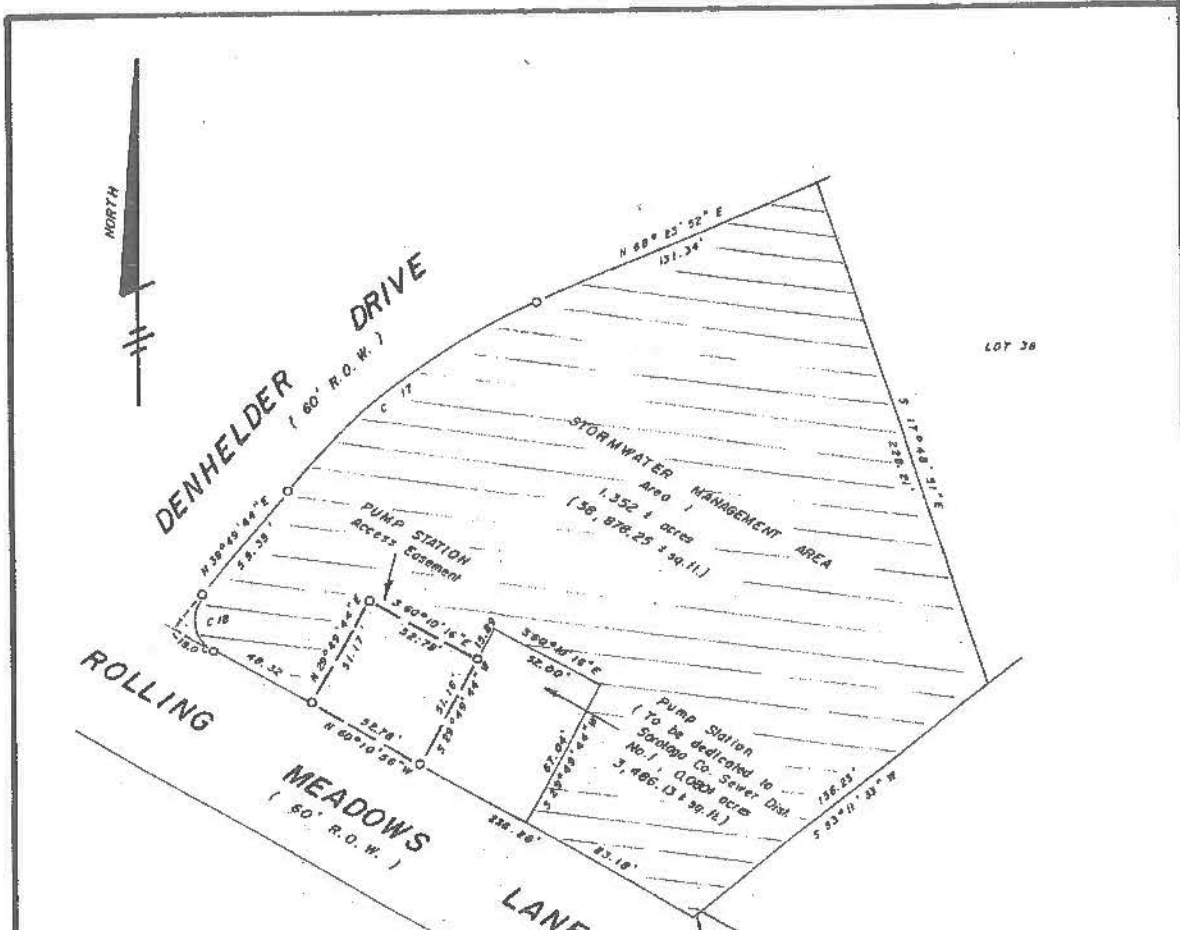

Above described parcel of land containing 1.352 acres of land being the same more or less.

Curve Table

No.	Date	Radius	Arc Length	Chord Length	Chord Bearing
C1	1874451	70.00	324.86	139.20	N31°58'27"E
C2	1875948	16.00	24.00	21.50	N72°49'43"E
C3	2370531	530.00	133.51	138.00	N41°25'10"E
C4	6008550	270.00	236.38	206.85	N27°28'07"E
C5	0878225	330.00	47.85	47.81	N06°50'53"E
C6	0839257	18.00	26.00	21.61	N81°20'58"E
C7	17242424	78.00	221.80	126.37	N113°51'E
C8	0908091	18.00	25.70	22.83	S50°05'55"W
C9	0878225	270.00	236.38	206.85	S03°53'55"W
C10	0908091	18.00	25.70	22.83	S78°07'17"W
C11	2370531	530.00	133.51	138.00	S41°25'10"W
C12	0839257	18.00	26.00	21.61	S11°02"E
C13	0908091	18.00	25.70	22.83	S78°07'17"W
C14	2370531	530.00	133.51	138.00	S78°07'17"W
C15	0878225	330.00	47.85	47.81	S06°50'53"W
C16	0839257	18.00	26.00	21.61	S81°20'58"W
C17	2370531	530.00	133.51	138.00	S41°25'10"W
C18	0908091	18.00	25.70	22.83	S78°07'17"W
C19	2370531	530.00	133.51	138.00	S78°07'17"W
C20	2370531	530.00	133.51	138.00	S78°07'17"W
C21	2370531	530.00	133.51	138.00	S78°07'17"W
C22	2370531	530.00	133.51	138.00	S78°07'17"W
C23	2370531	530.00	133.51	138.00	S78°07'17"W
C24	2370531	530.00	133.51	138.00	S78°07'17"W
C25	2370531	530.00	133.51	138.00	S78°07'17"W
C26	2370531	530.00	133.51	138.00	S78°07'17"W
C27	2370531	530.00	133.51	138.00	S78°07'17"W
C28	2370531	530.00	133.51	138.00	S78°07'17"W
C29	2370531	530.00	133.51	138.00	S78°07'17"W
C30	2370531	530.00	133.51	138.00	S78°07'17"W
C31	2370531	530.00	133.51	138.00	S78°07'17"W
C32	2370531	530.00	133.51	138.00	S78°07'17"W
C33	2370531	530.00	133.51	138.00	S78°07'17"W
C34	2370531	530.00	133.51	138.00	S78°07'17"W
C35	2370531	530.00	133.51	138.00	S78°07'17"W
C36	2370531	530.00	133.51	138.00	S78°07'17"W
C37	2370531	530.00	133.51	138.00	S78°07'17"W
C38	2370531	530.00	133.51	138.00	S78°07'17"W
C39	2370531	530.00	133.51	138.00	S78°07'17"W
C40	2370531	530.00	133.51	138.00	S78°07'17"W